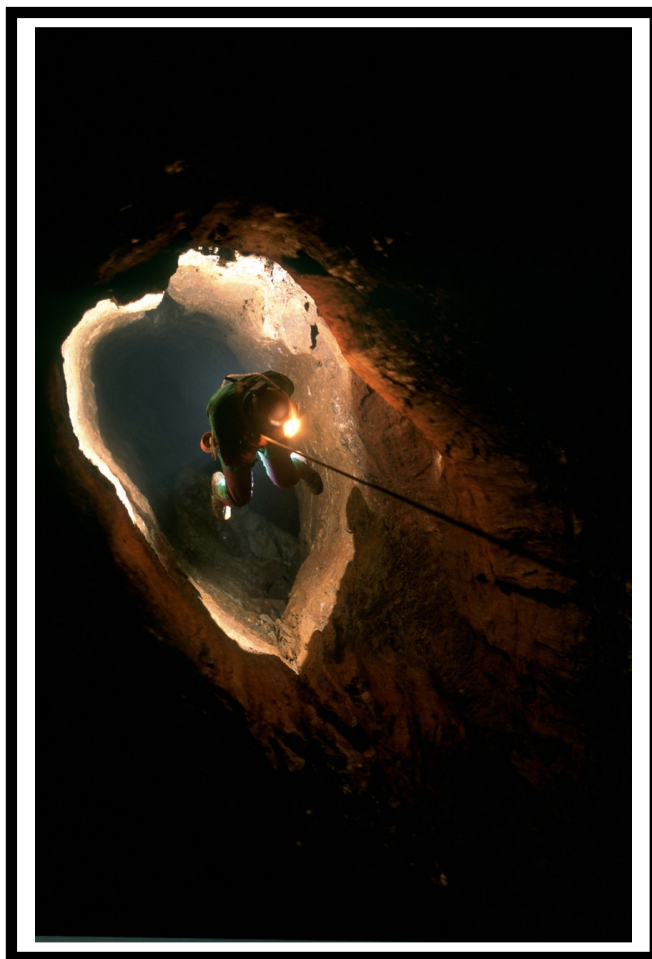

COMUNICATO - 20 marzo 2008

Concorso fotografico SSI, il vincitore è Michele Varin

È “*La speleo nel cuore*”, di Michele Varin, la fotografia vincitrice del concorso “*Prospettive dal mondo sotterraneo - Immagini dal cuore della Terra*”, indetto nei mesi scorsi dalla Società Speleologica Italiana.

La fotografia di Varin è la sintesi perfetta degli elementi peculiari che rappresentano la passione per il mondo sotterraneo. La forma a cuore della cavità, lo speleologo integrato nell'immagine, l'equilibrio di illuminazione che pone in risalto la profondità, la sensazione di un mondo alternativo e parallelo. L'immagine declina poi il buio e la luce, regalando una poeticità non comune.